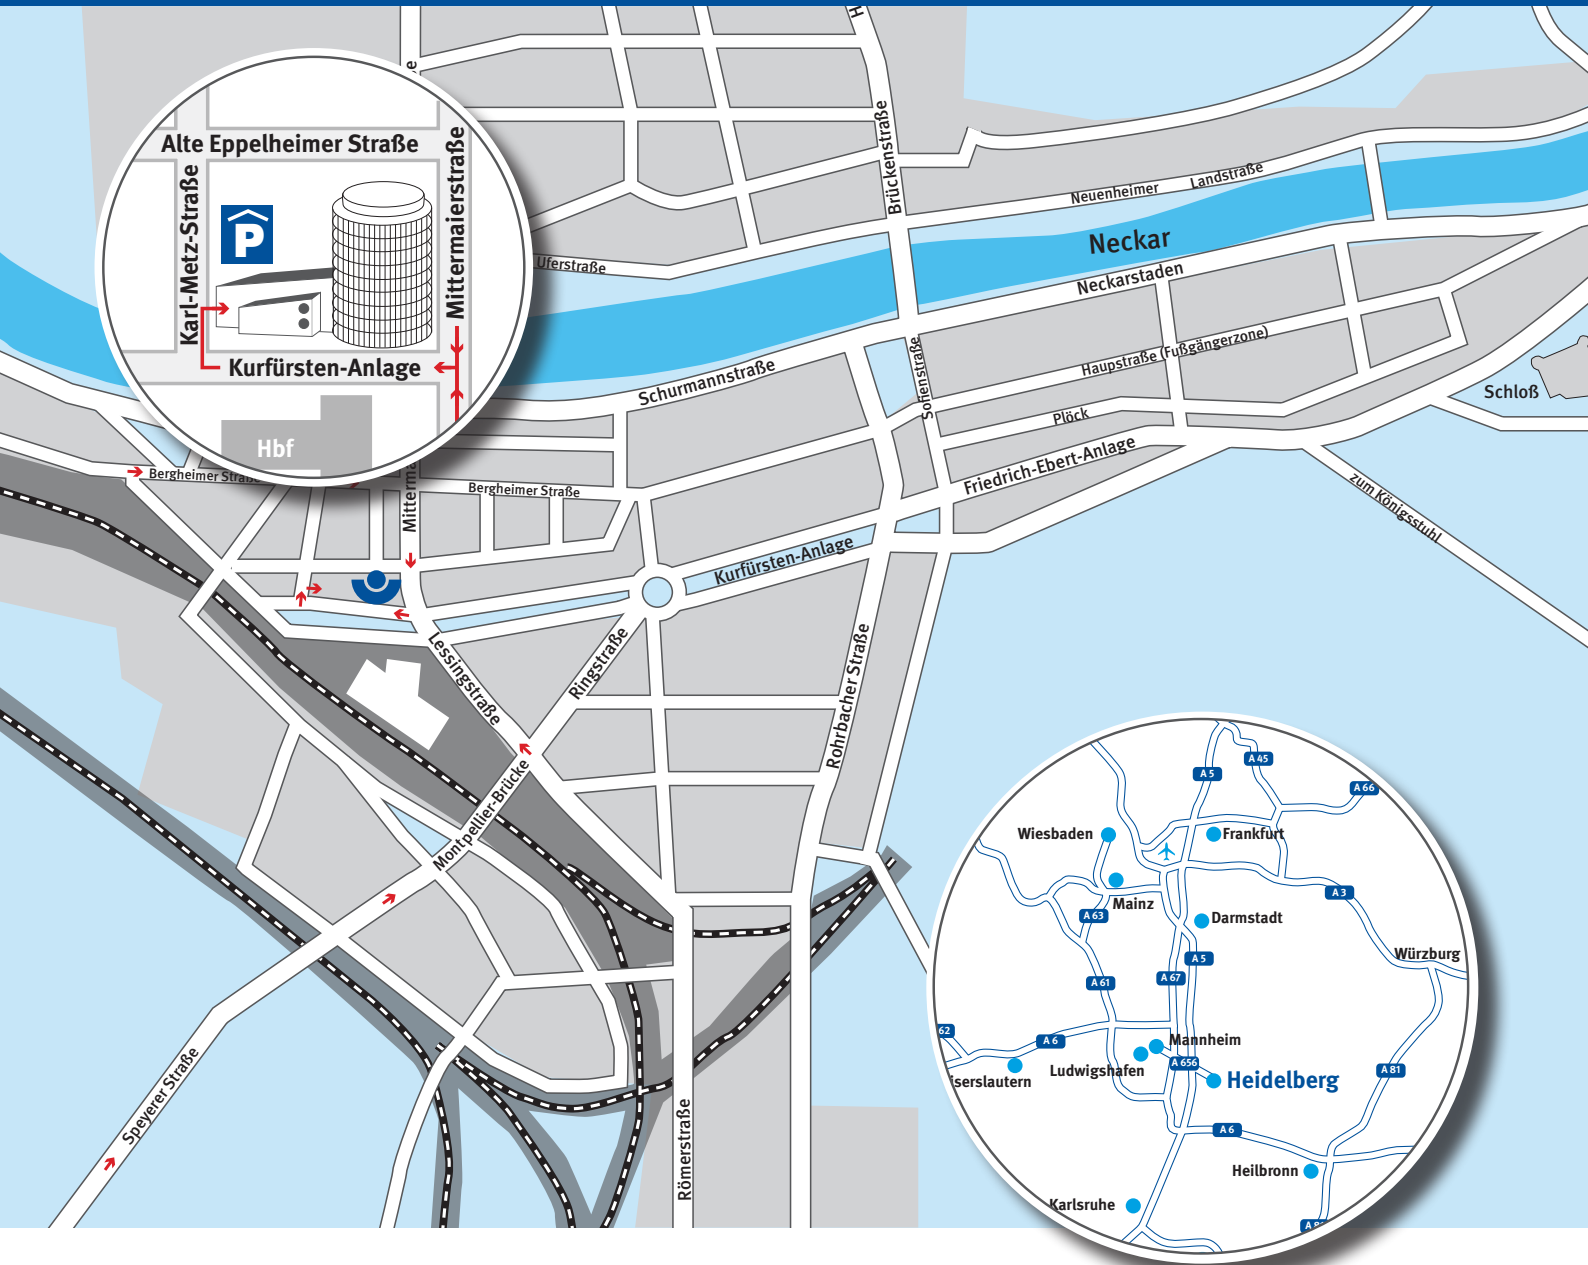

## Hauptverwaltung und Bezirksdirektion Heidelberg

Hauptverwaltung und  
Bezirksdirektion Heidelberg  
Sitz der BG RCI  
Kurfürsten-Anlage 62  
69115 Heidelberg  
Telefon 06221 523-0

Zufahrt/Parkhinweise:  
Lösen Sie bei der Einfahrt am Zugangs-  
terminal einen Parkschein, im 1. UG be-  
finden sich unsere gekennzeichneten  
Besucherparkplätze. Folgen Sie der Aus-  
schilderung zum Eingang. Die Zugangstür  
wird – nach Anmeldung über die Gegen-  
sprechanlage – geöffnet.

Sie werden am Empfang im Erdgeschoss  
erwartet. Dort erhalten Sie weitere Infor-  
mationen und können Ihren Parkschein  
für eine kostenlose Ausfahrt freischalten  
lassen.

Anreise mit öffentlichen Verkehrsmitteln  
Das Verwaltungsgebäude befindet sich  
direkt gegenüber dem Hauptbahnhof  
(Ausgang Nord)

Anreise aus dem Norden  
Von der Autobahn A 5 nehmen Sie die Ab-  
fahrt Heidelberg am Heidelberger Kreuz

auf die A 656, Sie gelangen automatisch  
auf die Bergheimer Straße.

Anreise aus dem Süden  
Von der Autobahn A 5 nehmen Sie die  
Abfahrt Heidelberg/Schwetzingen, über  
den Autobahnzubringer erreichen Sie die  
Speyerer Straße.  
Beide Straßen führen Sie in unmittelbare  
Nähe unseres Verwaltungsgebäudes. Die  
genaue Anfahrt entnehmen Sie bitte dem  
Stadtplan.