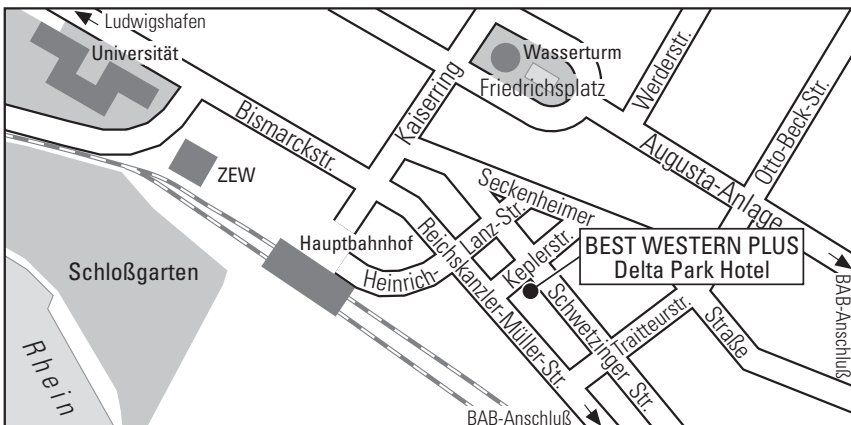

PLUS

Delta Park Hotel

Wir wünschen Ihnen eine gute Anreise

Anreise mit dem Pkw

A5 oder A6 bis zum Autobahnkreuz Mannheim oder Heidelberg. Auf die A656 Richtung Mannheim Zentrum bis zur 2. Ampel. Links Richtung Hauptbahnhof, Beschilderung BEST WESTERN Delta Park Hotel folgen, nach ca. 2 km rechts in die Keplerstraße einbiegen. Einfahrt in die Tiefgarage nach 50 m rechts.

Anreise mit öffentlichen Verkehrsmitteln

Mit der Straßenbahn: Haltestelle Tattersall aussteigen, dann immer geradeaus dem Verlauf der Schwetzingen Straße folgen. Das Hotel erreichen Sie nach ca. 200 m auf der rechten Seite.

Mit der Bahn oder S-Bahn: Station Mannheim Hauptbahnhof aussteigen, dann am Postgebäude entlang, über die vierspurige Straße. Dort sehen Sie schon das BEST WESTERN Delta Park Hotel ausgeschildert.

BEST WESTERN PLUS