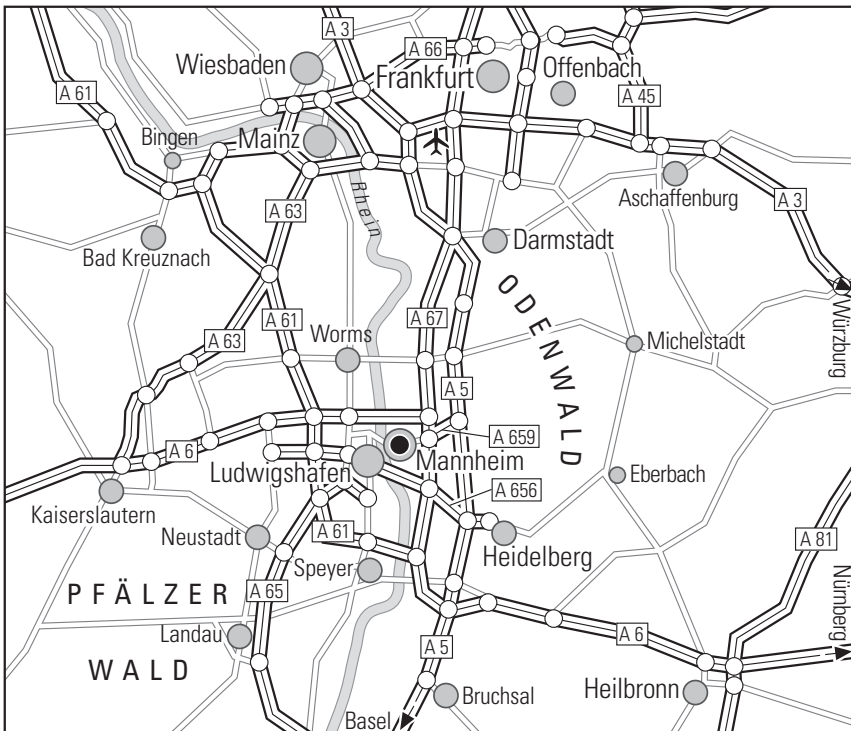

PLUS

Delta Park Hotel

Wir wünschen Ihnen eine gute Anreise

Anreise mit dem Pkw

A5 oder A6 bis zum Autobahnkreuz Mannheim oder Heidelberg. Auf die A656 Richtung Mannheim Zentrum bis zur 2. Ampel. Links Richtung Hauptbahnhof, Beschilderung BEST WESTERN Delta Park Hotel folgen, nach ca. 2 km rechts in die Keplerstraße einbiegen. Einfahrt in die Tiefgarage nach 50 m rechts.

Anreise mit öffentlichen Verkehrsmitteln

Mit der Straßenbahn: Haltestelle Tattersall aussteigen, dann immer geradeaus dem Verlauf der Schwetzingen Straße folgen. Das Hotel erreichen Sie nach ca. 200 m auf der rechten Seite.

Mit der Bahn oder S-Bahn: Station Mannheim Hauptbahnhof aussteigen, dann am Postgebäude entlang, über die vierspurige Straße. Dort sehen Sie schon das BEST WESTERN Delta Park Hotel ausgeschildert.

BEST WESTERN PLUS