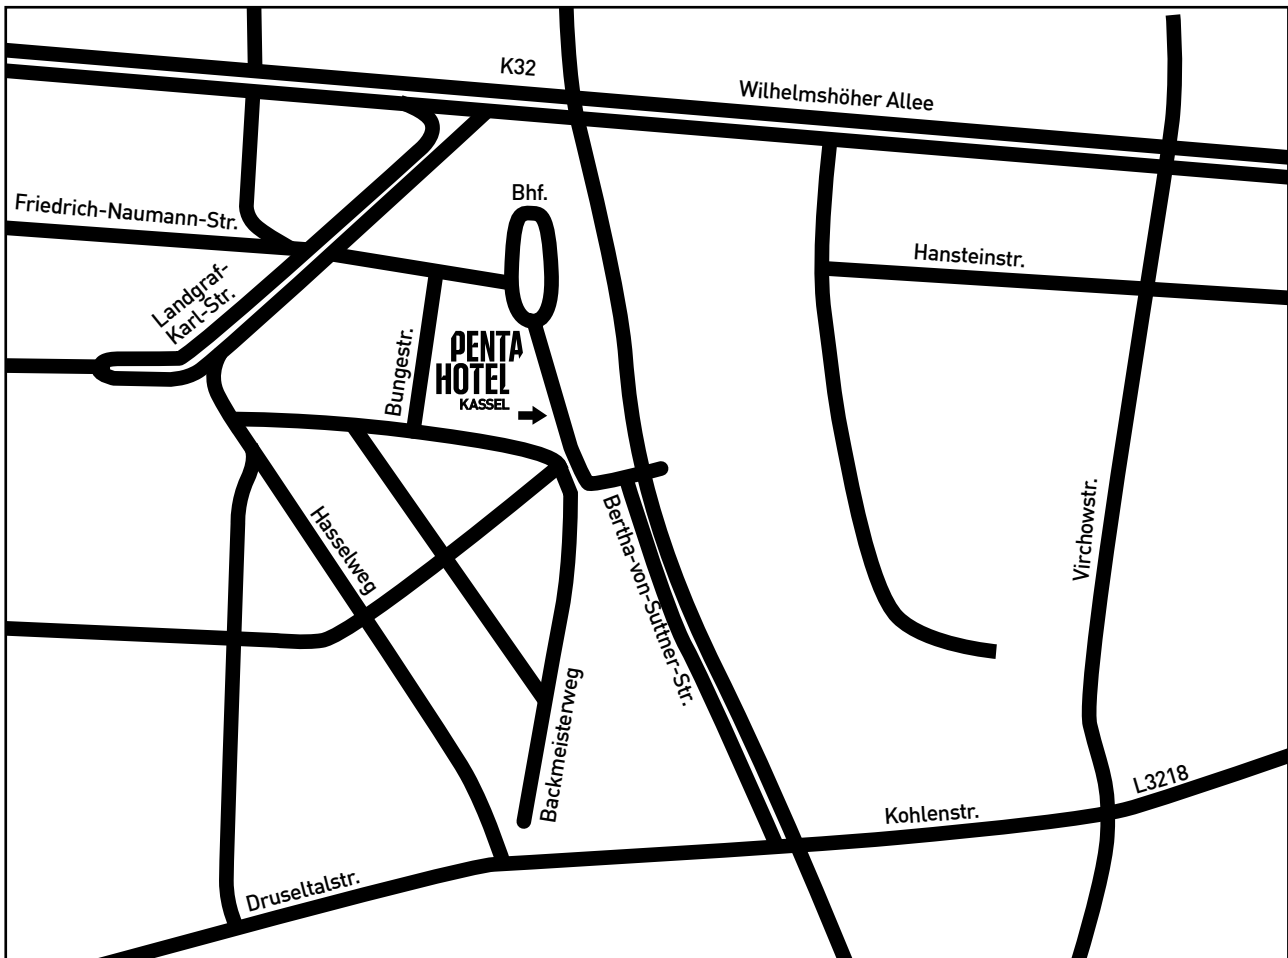

Anfahrt pentahotel Kassel

**PENTA
HOTELS**

Aus Richtung Frankfurt

A7 Richtung Kassel/Hannover – am Kasseler Kreuz auf die A44 Richtung Dortmund. Kassel/Wilhelmshöhe abfahren, dann an der ersten Ampel links auf die Konrad-Adenauer-Straße, welche in die Druseltalstrasse übergeht – immer Richtung „DB Bahnhof Wilhelmshöhe“. An der fünften Ampelanlage links in die Bertha-von-Suttner-Straße. Das Hotel befindet sich auf der linken Seite.

Aus Richtung Hannover

A7 Richtung Kassel – am Kasseler Kreuz auf die A44 Richtung Dortmund. Kassel/Wilhelmshöhe abfahren, dann an der ersten Ampel links auf die Konrad-Adenauer-Straße, welche in die Druseltalstrasse übergeht – immer Richtung „DB Bahnhof Wilhelmshöhe“. An der fünften Ampelanlage links in die Bertha-von-Suttner-Straße. Das Hotel befindet sich auf der linken Seite.