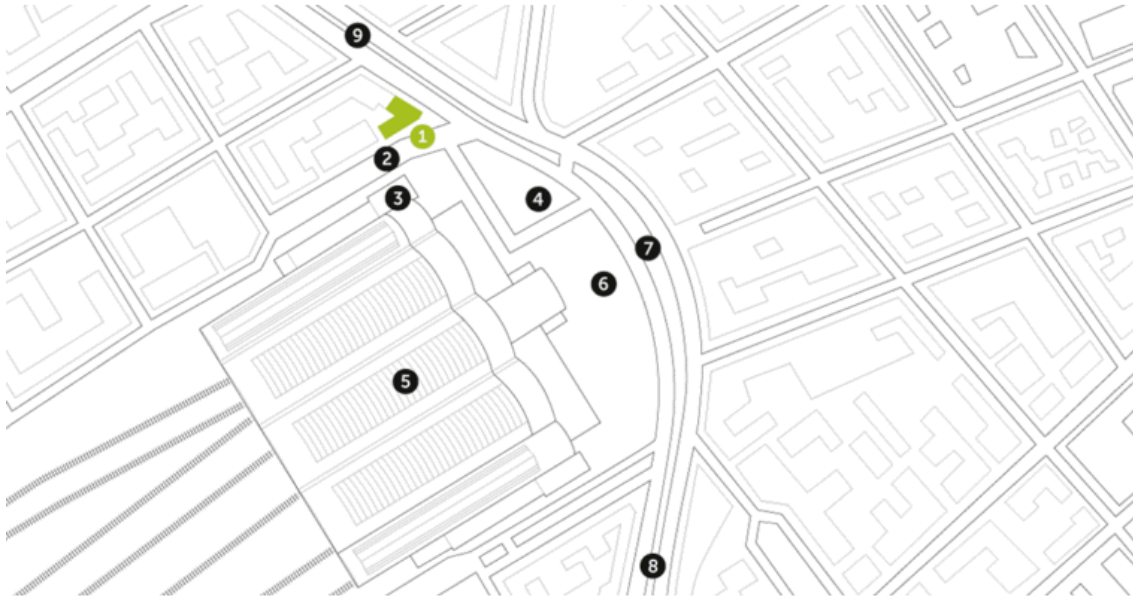

### **PKW**

Sie erreichen uns mit dem PKW aus Richtung Messe, über die Theodor-Heuss-Allee Richtung Hauptbahnhof, dann über die Friedrich-Ebert-Anlage und Düsseldorfer Straße, rechts in die Poststraße.

Aus Richtung Süden/Sachsenhausen fahren Sie über die Friedensbrücke und den Baseler Platz / Baseler Straße, Richtung Hauptbahnhof. Nachdem Sie den Hauptbahnhof linker Hand passiert haben, biegen Sie links in die Poststraße ein.

Parkmöglichkeiten bestehen u.a. im Apcoa Parkhaus, dessen Einfahrt sich unmittelbar neben dem Gebäude Poststraße 2–4 befindet.

Der Ausgang des Parkhauses befindet sich im Hauptbahnhof, den Sie über den Nordausgang in Richtung Messe verlassen. Das Gebäude Poststraße 2–4 befindet sich direkt gegenüber des Nordausganges.